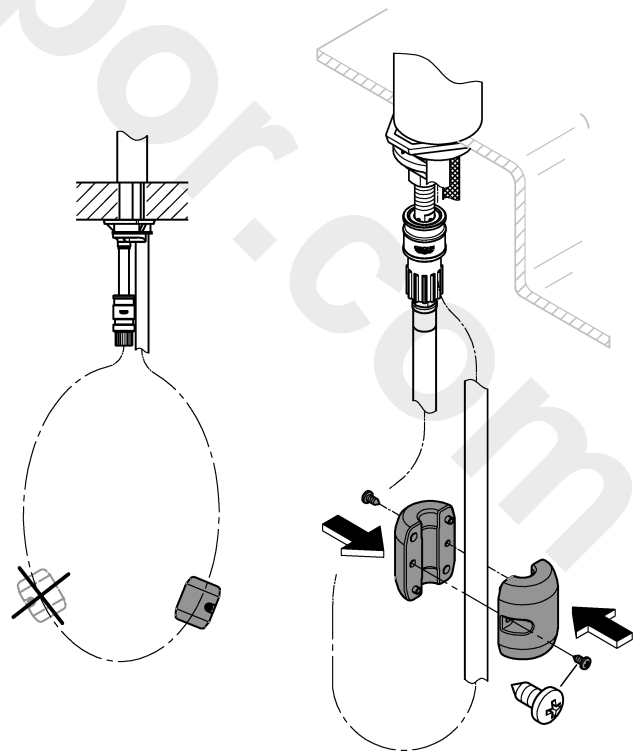

|         |      |
|---------|------|
| *19 332 | 32mm |
|         |      |

Pure Freude an Wasser

**GROHE**  
WAVES

**D**

+49 571 3989 333  
helpline@grohe.de

**A**

+43 1 68060  
info-at@grohe.com

**AUS**