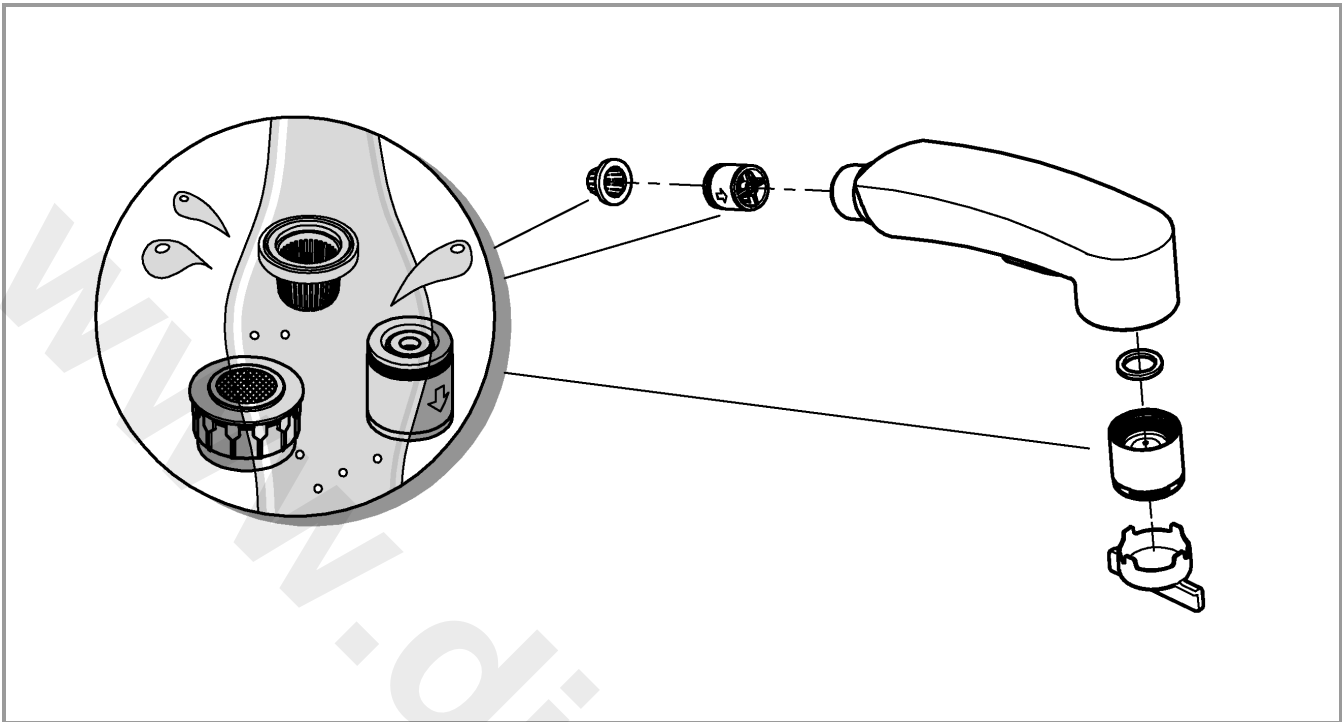

|         |      |
|---------|------|
| *19 332 | 32mm |
|         |      |

Pure Freude an Wasser

**GROHE**  
WAVES

**D**

+49 571 3989 333  
helpline@grohe.de

**A**

+43 1 68060  
info-at@grohe.com

**AUS**