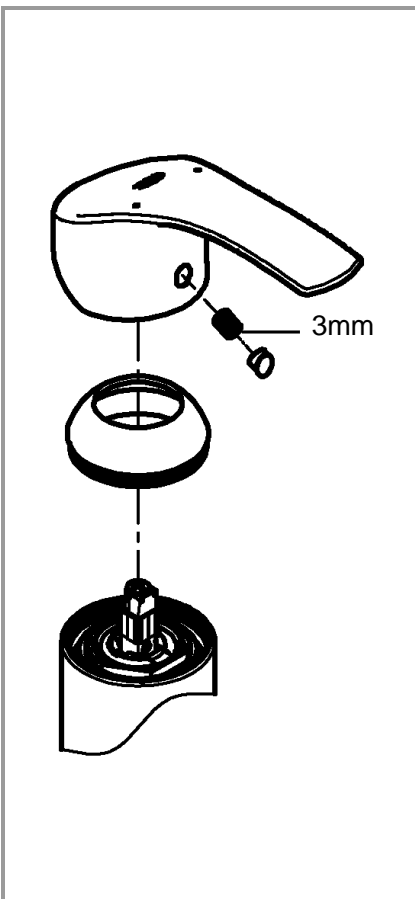

|         |      |
|---------|------|
| *19 332 | 32mm |
|         |      |

Pure Freude an Wasser

**GROHE**  
WAVES

**D**

+49 571 3989 333  
helpline@grohe.de

**A**

+43 1 68060  
info-at@grohe.com

**AUS**