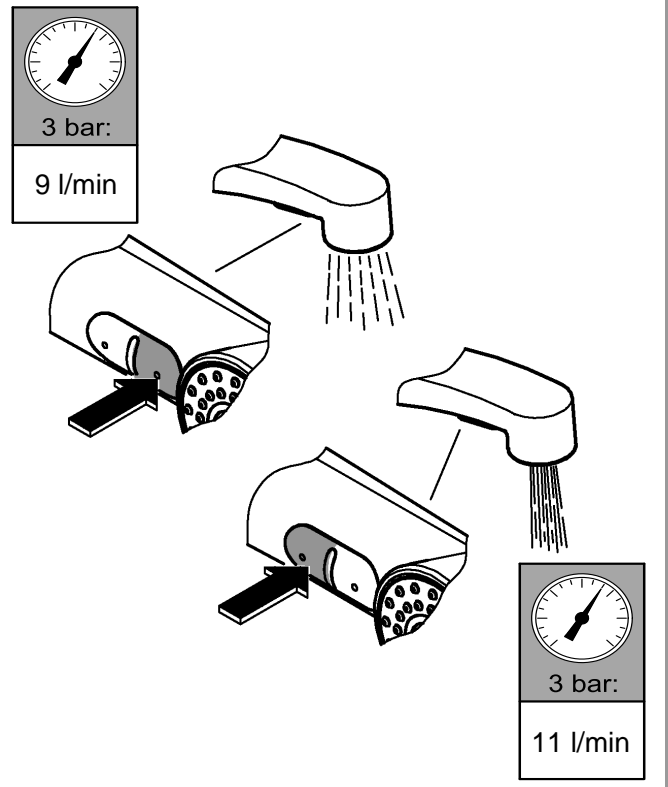

|         |      |
|---------|------|
| *19 332 | 32mm |
|         |      |

Pure Freude an Wasser

**GROHE**  
WAVES

**D**

+49 571 3989 333  
helpline@grohe.de

**A**

+43 1 68060  
info-at@grohe.com

**AUS**